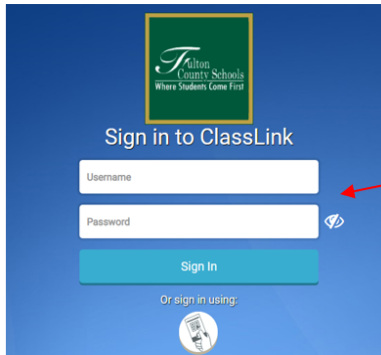

# Como entrar a “Class Link”

Debe entrar al siguiente sitio de la red “ClassLink”.

<https://launchpad.classlink.com/fcs>

El usuario y contraseña serán dados por la escuela (la mayoría de los estudiantes ya los saben)

**Username:** Proporcionado por la escuela  
**Password:** Proporcionado por la escuela

Por ejemplo, para entrar a SAFARI  
haga Clic en el cuadro que  
dice SAFARI