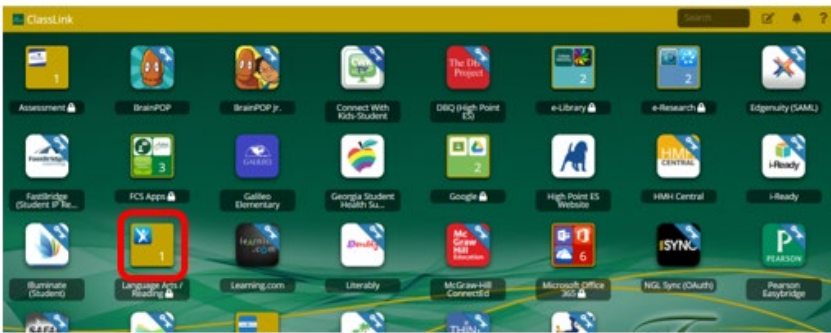

집에서 Imagine Language & Literacy(온라인 언어 및 문해력)에 접속하기

1. ClassLink에 가입하십시오.

<https://launchpad.classlink.com/fcs>

사용자명과 암호는 학교에서 제공합니다.

2. Language Arts/Reading(언어 과목/읽기) 타일을 클릭하십시오.

3. 그 다음, Imagine Learning(온라인 학습) 타일을 클릭하십시오.

4. Imagine Language & Literacy이 열립니다. 이번이 집에서 프로그램을 사용하는 첫번째인 경우에는, 풀톤 카운티 사이트 암호를 입력해야 합니다.

풀톤 카운티 암호: **1302280**

Site Code