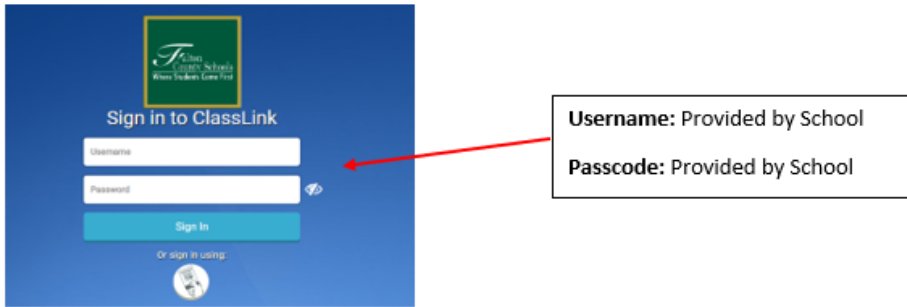

집에서 Imagine Language & Literacy(온라인 언어 및 문해력)에 접속하기

1. ClassLink에 가입하십시오.

<https://launchpad.classlink.com/fcs>

사용자명과 암호는 학교에서 제공합니다.

2. Language Arts/Reading(언어 과목/읽기) 타일을 클릭하십시오.

3. 그 다음, Imagine Learning(온라인 학습) 타일을 클릭하십시오.

4. Imagine Language & Literacy이 열립니다. 이번이 집에서 프로그램을 사용하는 첫번째인 경우에는, 풀톤 카운티 사이트 암호를 입력해야 합니다.

풀톤 카운티 암호: **1302280**

Site Code