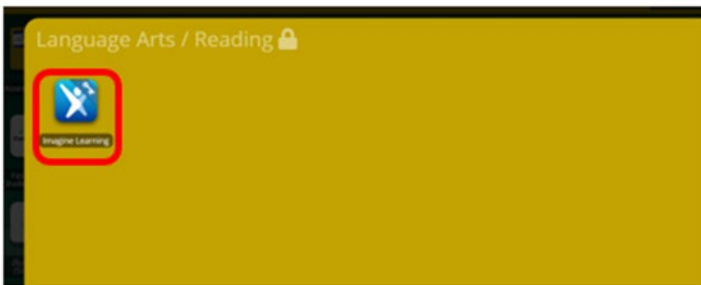

집에서 Imagine Language & Literacy(온라인 언어 및 문해력)에 접속하기

1. ClassLink에 가입하십시오.

<https://launchpad.classlink.com/fcs>

사용자명과 암호는 학교에서 제공합니다.

2. Language Arts/Reading(언어 과목/읽기) 타일을 클릭하십시오.

3. 그 다음, Imagine Learning(온라인 학습) 타일을 클릭하십시오.