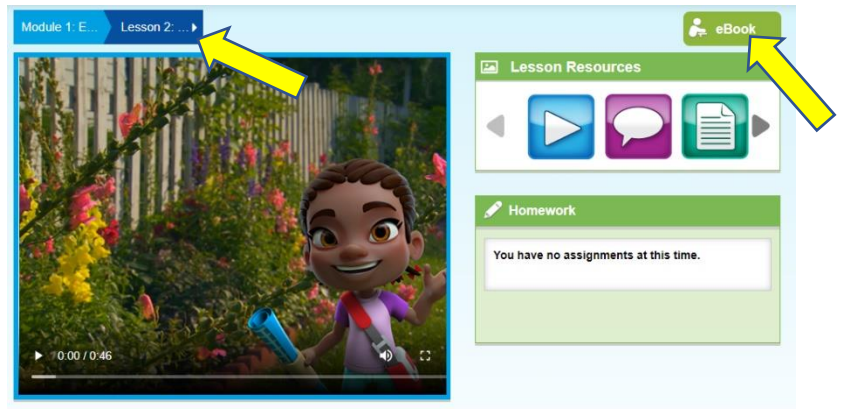

ACCESO A MCGRAW-HILL CONNECTED

1. Abra el navegador web Google Chrome y entre al sitio web de FCS ClassLink.
<https://launchpad.classlink.com/fcs>
2. Ingrese su nombre de usuario y contraseña de FCS. haga clic en **Iniciar sesión**.
 - a) **Nombre de usuario:** FCS Student ID#
 - b) **Contraseña:** La contraseña predeterminada es la fecha de nacimiento sin caracteres especiales (mmddyyyy).
 - c) **NOTA:** Los estudiantes pueden cambiar su contraseña. Si no conoce su contraseña, póngase en contacto con Fulton IT Service Desk para solicitar un restablecimiento de contraseña.
3. Haga clic en el icono **de McGraw-Hill**.

1. La siguiente pantalla debe mostrar una(s) portada(s) de libro(s) para el grado al que está asignado. Haga clic en la portada de un libro para acceder al Centro de Estudiantes.

1. Seleccione un capítulo y una lección en el menú desplegable. Los recursos son dinámicos para el capítulo y la lección seleccionados.
2. Haga clic en el botón **eBook** para abrir la edición estudiantil en línea.