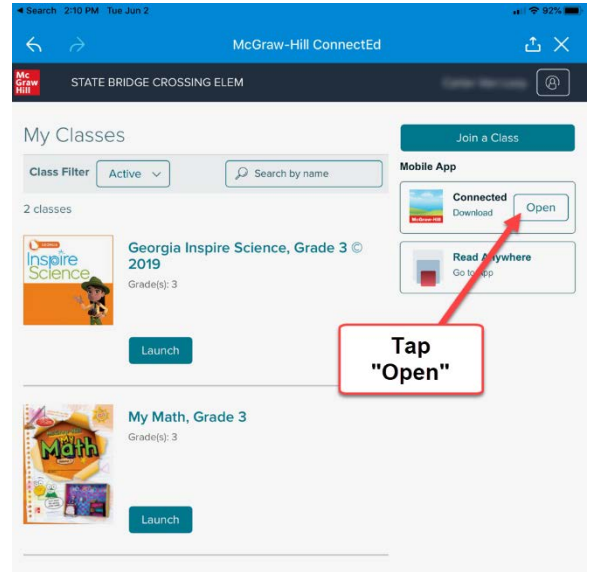

*구글 크롬 브라우저가 가장 잘 작동합니다. 반드시 플래시를 작동 가능하게 하십시오.

- 다음 화면은 당신에게 배정된 학년 수준에 쓰이는 책 표지를 보여 주어야 합니다. 그 책 표지를 클릭하여 Student Center(학생 센터)에 접속하십시오.

- 드롭다운 메뉴에서 장 및 과를 선택하십시오.
- 자원들은 선택된 장 및 과에 대해 동적입니다.
- eBook(전자책)** 버튼을 클릭하여 온라인 Student Edition(학생판)을 여십시오.

모바일 기기에서 MCGRAW-HILL CONNECTED에 접속하기

- McGraw-Hill K-12 ConnectEd** 앱을 다운로드하십시오.
 - 폴튼 아이패드:** 아이패드의 데스크톱에 있는 교육청 카탈로그에서 *McGraw-Hill K-12 ConnectEd* 앱을 다운로드하십시오.
 - 개인 기기:** 구글 플레이 또는 애플 앱 스토어에서 *McGraw-Hill K-12 ConnectEd* 앱을 다운로드하십시오.
- ClassLink** 앱을 다운로드하십시오.
 - 폴튼 아이패드:** 아이패드의 데스크톱에 있는 교육청 카탈로그에서 *ClassLink* 앱을 다운로드하십시오.
 - 개인 기기:** 구글 플레이 또는 애플 앱 스토어에서 *ClassLink* 앱을 다운로드하십시오.
- ClassLink** 앱에 로그인하십시오.
 - 이번이 ClassLink 앱을 처음으로 시작하는 경우에는, 학교 또는 교육청에 대한 질문을 받을 것입니다. **Fulton County Schools(폴튼 카운티 교육청)**을 검색하십시오.
 - 사용자명:** 폴튼 교육청 학생 ID#
 - 비밀번호:** 기본 비밀번호는 아무 특수 문자도 없는 생년월일(월월일일년년년년)입니다.

- d. **유의:** 학생은 자신의 비밀번호를 변경할 수 있습니다. 자신의 비밀번호를 모르는 경우에는, 폴톤 카운티 교육청 IT 서비스 데스크에 연락하여 비밀번호 재설정을 요청하십시오.

4. 적색의 **McGraw-Hill Education(교육)** 아이콘을 톡 치십시오.

5. Connected(연결됨) 옆의 **Open(열기)**를 톡 치십시오.

6. **Science(과학)** 또는 **Math(수학)**을 선택하십시오. 이렇게 하면 학생 연습문제집이 열립니다. 과학을 선택하면, 두 가지 다른 책들이 나오고 그 책들을 열게 됩니다. 2번째 책을 선택하십시오.