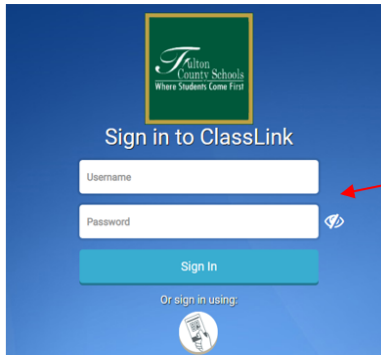

Como entrar a “Class Link”

Debe entrar al siguiente sitio de la red “ClassLink”.

<https://launchpad.classlink.com/fcs>

El usuario y contraseña serán dados por la escuela (la mayoría de los estudiantes ya los saben)

Username: Proporcionado por la escuela
Password: Proporcionado por la escuela

Por ejemplo, para entrar a SAFARI
haga Clic en el cuadro que
dice SAFARI