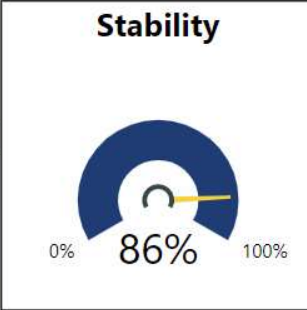

PSAT

PSAT Average	PSAT Test Ta...
945	441