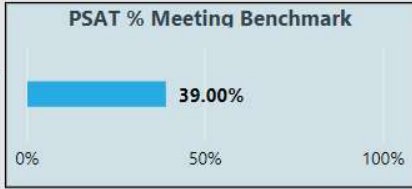

PSAT

PSAT Average	PSAT Test Ta...
945	441