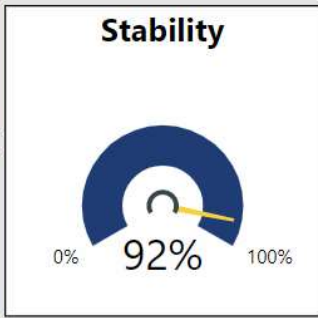

PSAT

PSAT Average	PSAT Test Ta...
1022	560