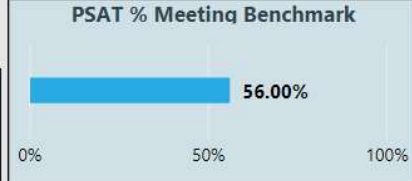

PSAT

PSAT Average	PSAT Test Ta...
1022	560